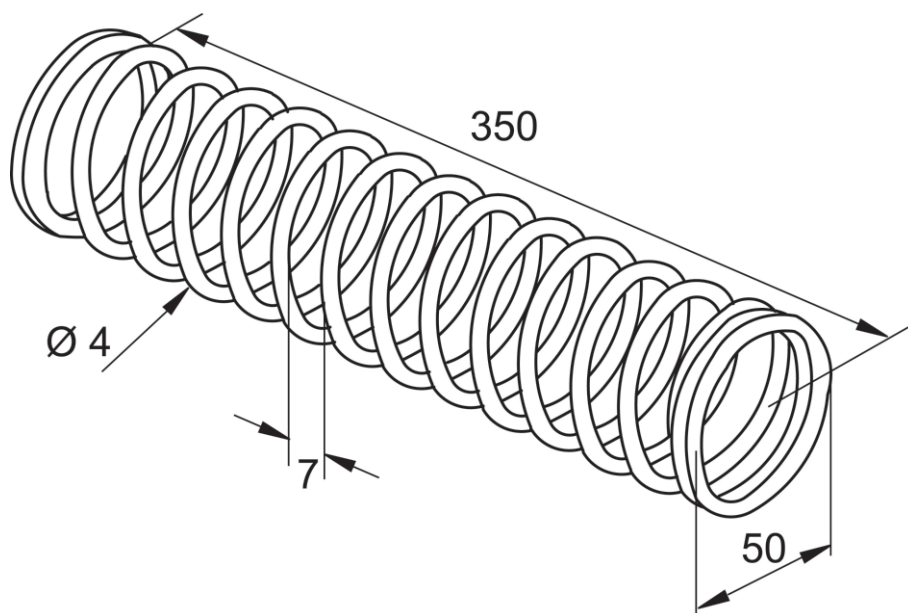

### Materiale și finisare:

- este confecționat din oțel Ø 4 mm
- vopseaua este protejată de un lac foarte rezistent

### Caracteristici:

- capacitate de stocare: 20 CD-uri
- lungime: 350 mm
- disponibil în 4 culori metalizate

### Dimensiuni constructive: