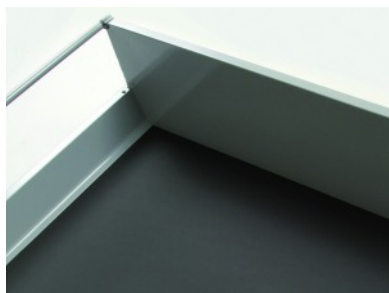

KST.81041

Preț listă: 4.880 EUR

KST.810G1N00348
profil îmbinare 505 mm

Preț listă: 1.180 EUR

KAD.917-GAM gri antracit

Preț listă:
rolă 30 m 355,760 EUR
rolă 5 m 63,530 EUR

Lățime: 480 mm

KAD.918-GSC gri închis