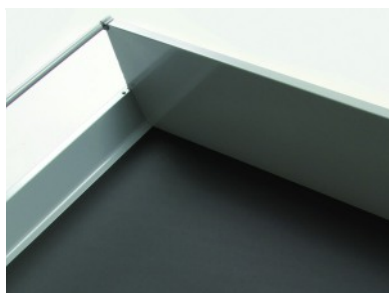

Preț listă:
rolă 30 m 355,760 EUR
rolă 5 m 63,530 EUR

Lățime: 480 mm