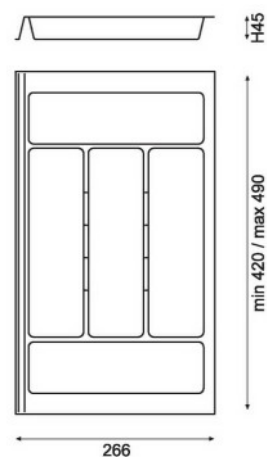

KST.710G4

Preț listă: 5.280 EUR