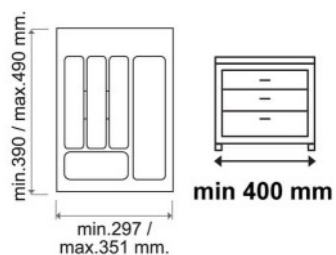

KST.770G4

Preț listă: 5.290 EUR

Gollinucci
DESIGNED FOR EVERY DAY

KST.772G4

Preț listă: 5.620 EUR

Gollinucci
DESIGNED FOR EVERY DAY