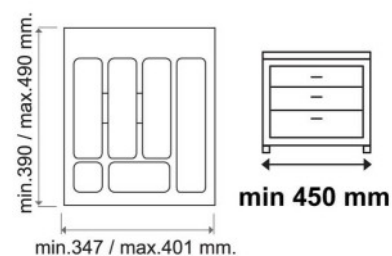

KST.773G4

Preț listă: 6.490 EUR

Gollinucci
DESIGNED FOR EVERY DAY

KST.774G4

Preț listă: 7.090 EUR

Gollinucci
DESIGNED FOR EVERY DAY