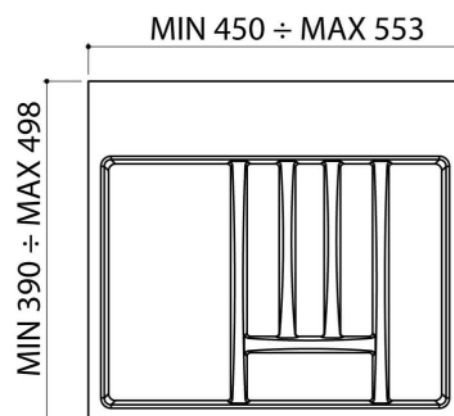

KST.81041

Preț listă: 4.880 EUR

KST.810G1N00348
profil îmbinare 505 mm

Preț listă: 1.180 EUR

KAD.917-GAM gri antracit

Preț listă:
rolă 30 m 355,760 EUR
rolă 5 m 63,530 EUR

Lățime: 480 mm

KAD.918-GSC gri închis