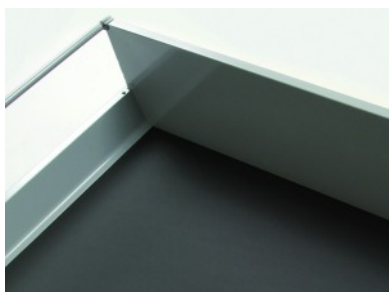

KST.81041

Preț listă: 4.880 EUR

KST.810G1N00348
profil îmbinare 505 mm

Preț listă: 1.180 EUR

KAD.917-GAM gri antracit

Preț listă:
rolă 30 m 355,760 EUR
rolă 5 m 63,530 EUR

Lățime: 480 mm

KAD.918-GSC gri închis