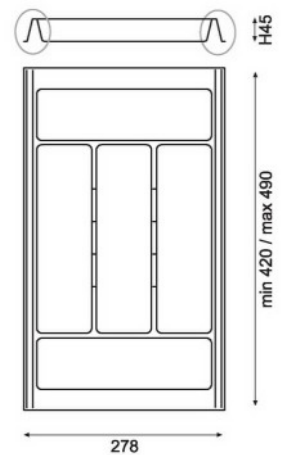

Gollinucci
DESIGNED FOR EVERY DAY

KST.712G4

Preț listă: 5.720 EUR