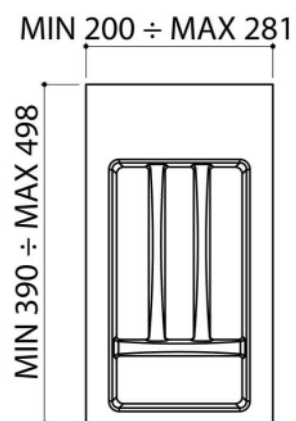

Preț listă: 4.020 EUR

Gollinucci
DESIGNED FOR EVERY DAY

KST.81011

Preț listă: 2.780 EUR

KST.81021

Preț listă: 3.620 EUR

KST.81031

Preț listă: 4.620 EUR

KST.81041

Preț listă: 4.880 EUR

KST.810G1N00348
profil îmbinare 505 mm

Preț listă: 1.180 EUR

KAD.917-GAM gri antracit

Preț listă:
rolă 30 m 355,760 EUR
rolă 5 m 63,530 EUR

Lățime: 480 mm

KAD.918-GSC gri închis