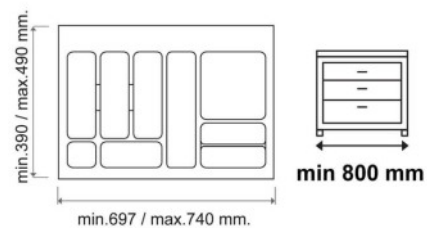

KST.776G4

Preț listă: 8.190 EUR

Gollinucci
DESIGNED FOR EVERY DAY

KST.778G4

Preț listă: 15.230 EUR

Gollinucci
DESIGNED FOR EVERY DAY