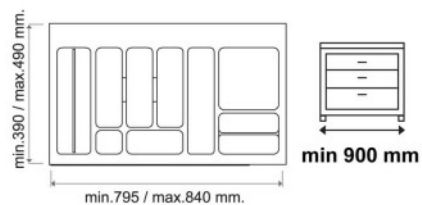

KST.778G4

Preț listă: 15.230 EUR

Gollinucci
DESIGNED FOR EVERY DAY

KST.780G4

Preț listă: 17.010 EUR

Gollinucci
DESIGNED FOR EVERY DAY

KST.710G4

Preț listă: 5.280 EUR