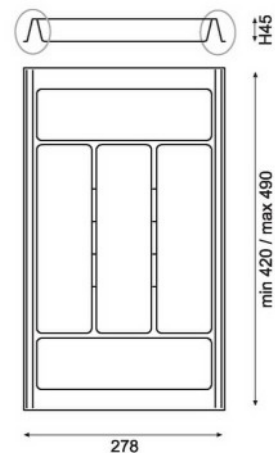

KST.714G4

Preț listă: 7.110 EUR

Gollinucci
DESIGNED FOR EVERY DAY

KST.715G4

Preț listă: 4.020 EUR

Gollinucci
DESIGNED FOR EVERY DAY