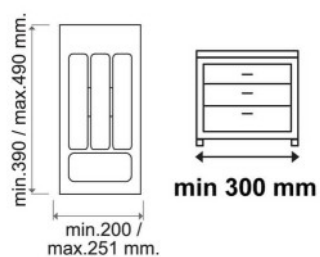

KST.770G4

Preț listă: 5.290 EUR

Gollinucci
DESIGNED FOR EVERY DAY

KST.772G4

Preț listă: 5.620 EUR

Gollinucci
DESIGNED FOR EVERY DAY