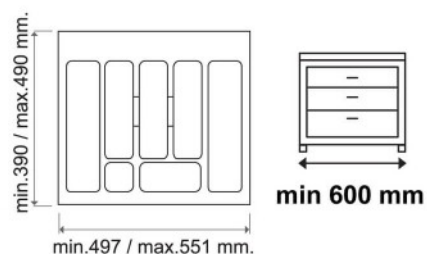

KST.776G4

Preț listă: 8.190 EUR

Gollinucci
DESIGNED FOR EVERY DAY

KST.778G4

Preț listă: 15.230 EUR

Gollinucci
DESIGNED FOR EVERY DAY