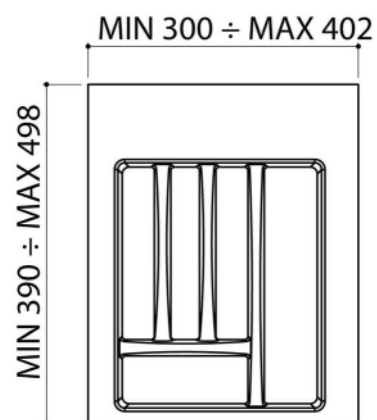

KST.81021

Preț listă: 3.620 EUR