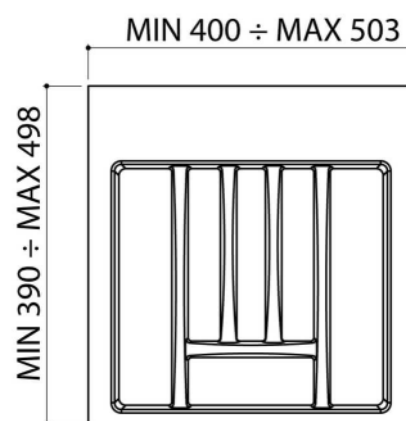

Preț listă: 4.020 EUR

Gollinucci
DESIGNED FOR EVERY DAY

KST.81011

Preț listă: 2.780 EUR

KST.81021

Preț listă: 3.620 EUR

KST.81031

Preț listă: 4.620 EUR

KST.81041

Preț listă: 4.880 EUR

KST.810G1N00348
profil îmbinare 505 mm

Preț listă: 1.180 EUR

KAD.917-GAM gri antracit

Preț listă:
rolă 30 m 355,760 EUR
rolă 5 m 63,530 EUR

Lățime: 480 mm

KAD.918-GSC gri închis