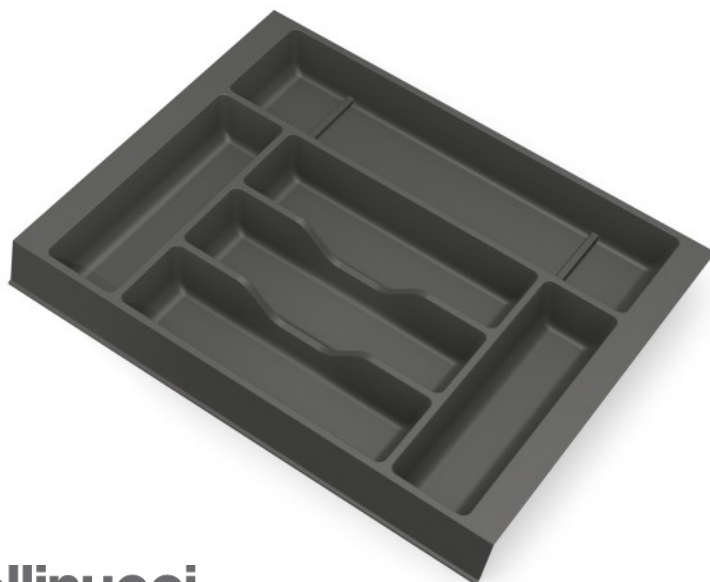

Gollinucci
DESIGNED FOR EVERY DAY

KST.712G4

Preț listă: 5.720 EUR

Gollinucci
DESIGNED FOR EVERY DAY

KST.714G4

Preț listă: 7.110 EUR

Gollinucci
DESIGNED FOR EVERY DAY

KST.715G4