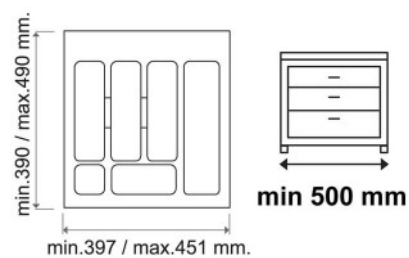

KST.773G4

Preț listă: 6.490 EUR

Gollinucci
DESIGNED FOR EVERY DAY

KST.774G4

Preț listă: 7.090 EUR

Gollinucci
DESIGNED FOR EVERY DAY