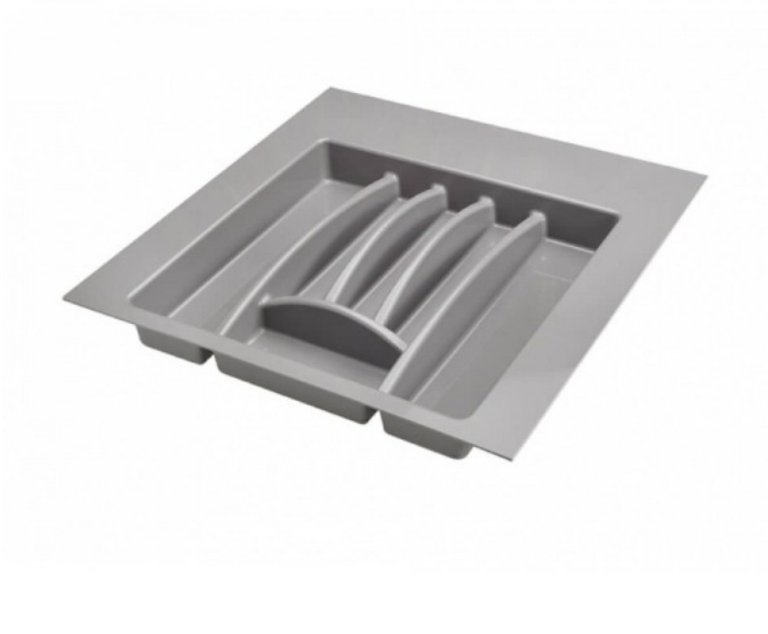

Preț listă: 4.020 EUR

Gollinucci
DESIGNED FOR EVERY DAY

KST.81011

Preț listă: 2.780 EUR

KST.81021

Preț listă: 3.620 EUR

KST.81031

Preț listă: 4.620 EUR

KST.81041

Preț listă: 4.880 EUR

KST.810G1N00348
profil îmbinare 505 mm

Preț listă: 1.180 EUR

KAD.917-GAM gri antracit

Preț listă:
rolă 30 m 355,760 EUR
rolă 5 m 63,530 EUR

Lățime: 480 mm

KAD.918-GSC gri închis