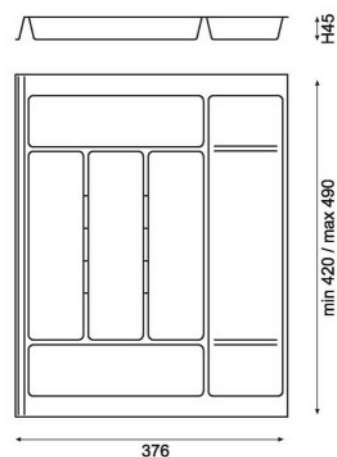

KST.714G4

Preț listă: 7.110 EUR

Gollinucci
DESIGNED FOR EVERY DAY

KST.715G4

Preț listă: 4.020 EUR

Gollinucci
DESIGNED FOR EVERY DAY