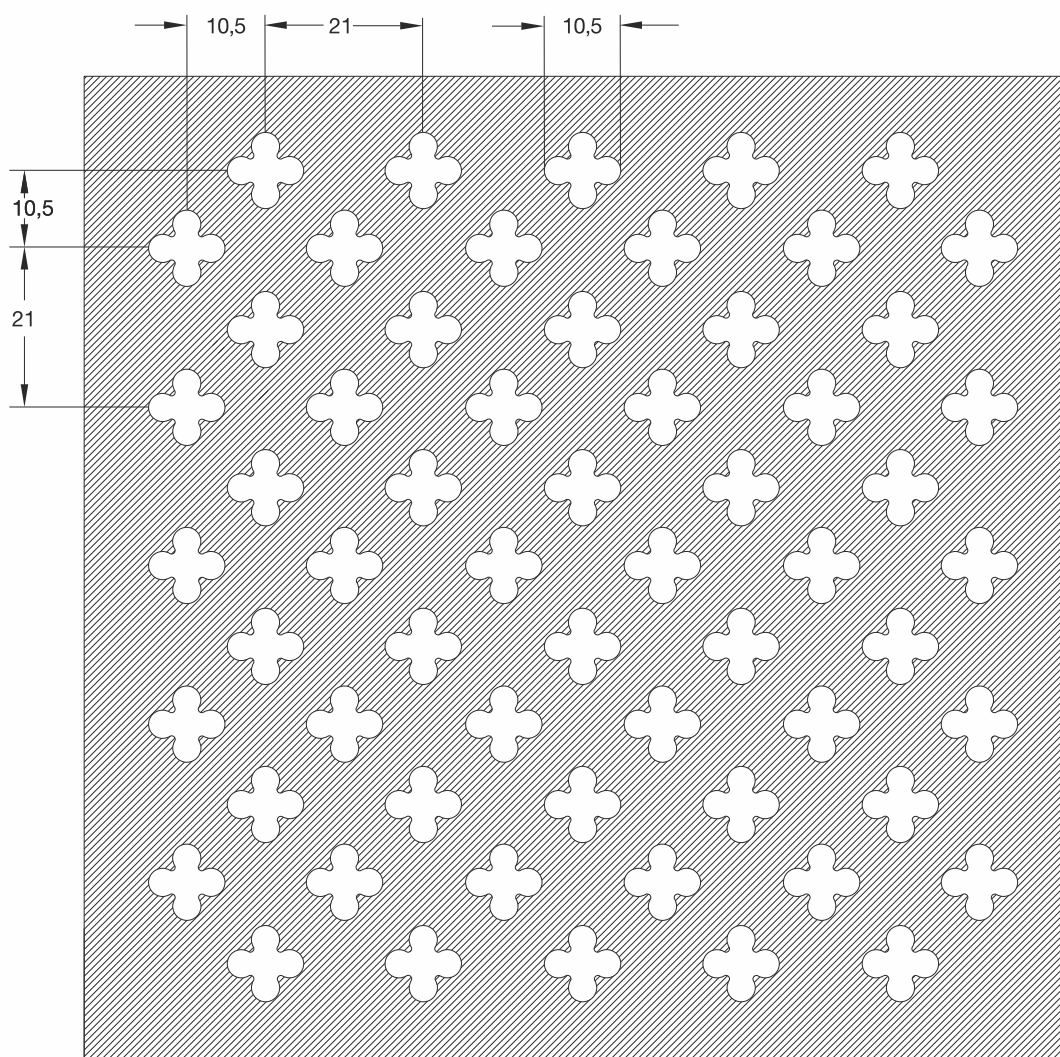

scara 1:1

**Culori și dimensiuni disponibile**

Aria perforată: 25.4%

scara 1:1

**Culori și dimensiuni disponibile**

Aria perforată: 25%

**LOCATELLI**

scara 1:1

**Culori și dimensiuni disponibile**

Grezzo/Crud  
3050 x 1240 mm

Laccato/Lăcuit  
**Silver 881**  
2800 x 1030 mm

Laccato/Lăcuit  
**Cherry 344**  
2800 x 1030 mm

Laccato/Lăcuit  
**White 101**  
2800 x 1030 mm

**L LOCATELLI**

scara 1:1

**Culori și dimensiuni disponibile**

Grezzo/Crud  
3050 x 1240 mm

Laccato/Lăcuit  
**Silver 881**  
2800 x 1030 mm

Laccato/Lăcuit  
**Cherry 344**  
2800 x 1030 mm

Laccato/Lăcuit  
**White 101**  
2800 x 1030 mm

Laccato/Lăcuit  
**Beige 522**  
2800 x 1030 mm

Laccato/Lăcuit  
**Maple 375**  
2800 x 1030 mm

Laccato/Lăcuit  
**Grey 112**  
2800 x 1030 mm

Laccato/Lăcuit  
**Sonoma Oak 8197**  
2800 x 1030 mm

Laccato/Lăcuit  
**Bavaria Beech 381**  
2800 x 1030 mm