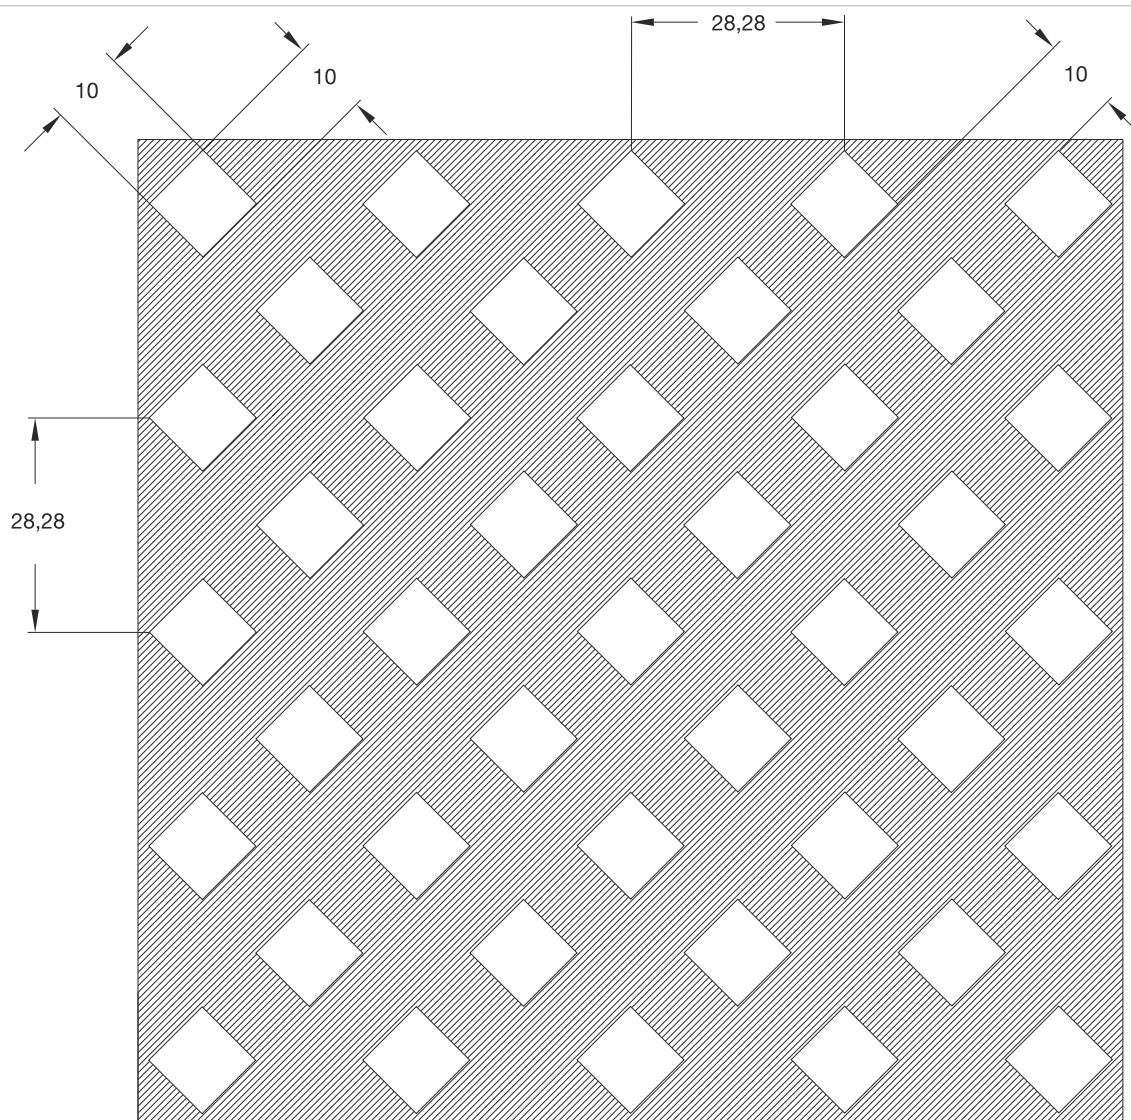

scara 1:1

**Culori și dimensiuni disponibile**

Aria perforată: 25.4%

scara 1:1

**Culori și dimensiuni disponibile**

Aria perforată: 25%

**LOCATELLI**

scara 1:1

**Culori și dimensiuni disponibile**

Grezzo/Crud  
3050 x 1240 mm

Laccato/Lăcuit  
**Silver 881**  
2800 x 1030 mm

Laccato/Lăcuit  
**Cherry 344**  
2800 x 1030 mm

Laccato/Lăcuit  
**White 101**  
2800 x 1030 mm

**L LOCATELLI**

scara 1:1

**Culori și dimensiuni disponibile**

Grezzo/Crud  
3050 x 1240 mm

Laccato/Lăcuit  
**Silver 881**  
2800 x 1030 mm

Laccato/Lăcuit  
**Cherry 344**  
2800 x 1030 mm

Laccato/Lăcuit  
**White 101**  
2800 x 1030 mm

Laccato/Lăcuit  
**Beige 522**  
2800 x 1030 mm

Laccato/Lăcuit  
**Maple 375**  
2800 x 1030 mm

Laccato/Lăcuit  
**Grey 112**  
2800 x 1030 mm

Laccato/Lăcuit  
**Sonoma Oak 8197**  
2800 x 1030 mm

Laccato/Lăcuit  
**Bavaria Beech 381**  
2800 x 1030 mm