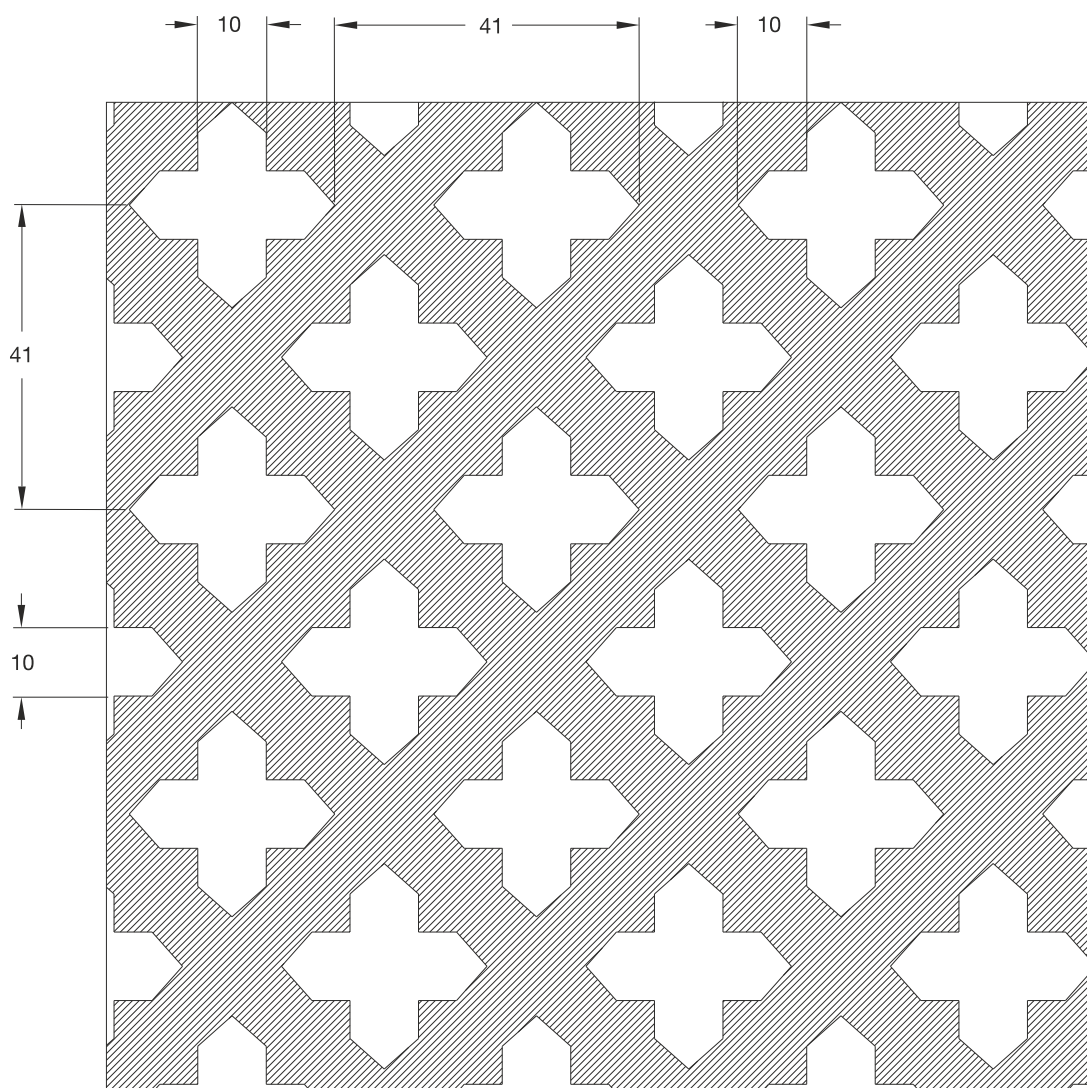

**Culori și dimensiuni disponibile**

Grezzo/Crud  
3050 x 1240 mm

Laccato/Lăcuit  
**Silver 881**  
2800 x 1030 mm

Laccato/Lăcuit  
**Cherry 344**  
2800 x 1030 mm

Laccato/Lăcuit  
**White 101**  
2800 x 1030 mm

Laccato/Lăcuit  
**Beige 522**  
2800 x 1030 mm

Laccato/Lăcuit  
**Maple 375**  
2800 x 1030 mm

Laccato/Lăcuit  
**Grey 112**  
2800 x 1030 mm

Laccato/Lăcuit  
**Sonoma Oak 8197**  
2800 x 1030 mm

Laccato/Lăcuit  
**Bavaria Beech 381**  
2800 x 1030 mm

Aria perforată: 42%

**L LOCATELLI**

scara 1:1

**Culori și dimensiuni disponibile**

Aria perforată: 32.6%

scara 1:1

**Culori și dimensiuni disponibile**

Aria perforată: 40%

**L LOCATELLI**

scara 1:1

**Culori și dimensiuni disponibile**

Grezzo/Crud  
3050 x 1240 mm

Laccato/Lăcuit  
**Silver 881**  
2800 x 1030 mm

Laccato/Lăcuit  
**Cherry 344**  
2800 x 1030 mm

Laccato/Lăcuit  
**White 101**  
2800 x 1030 mm